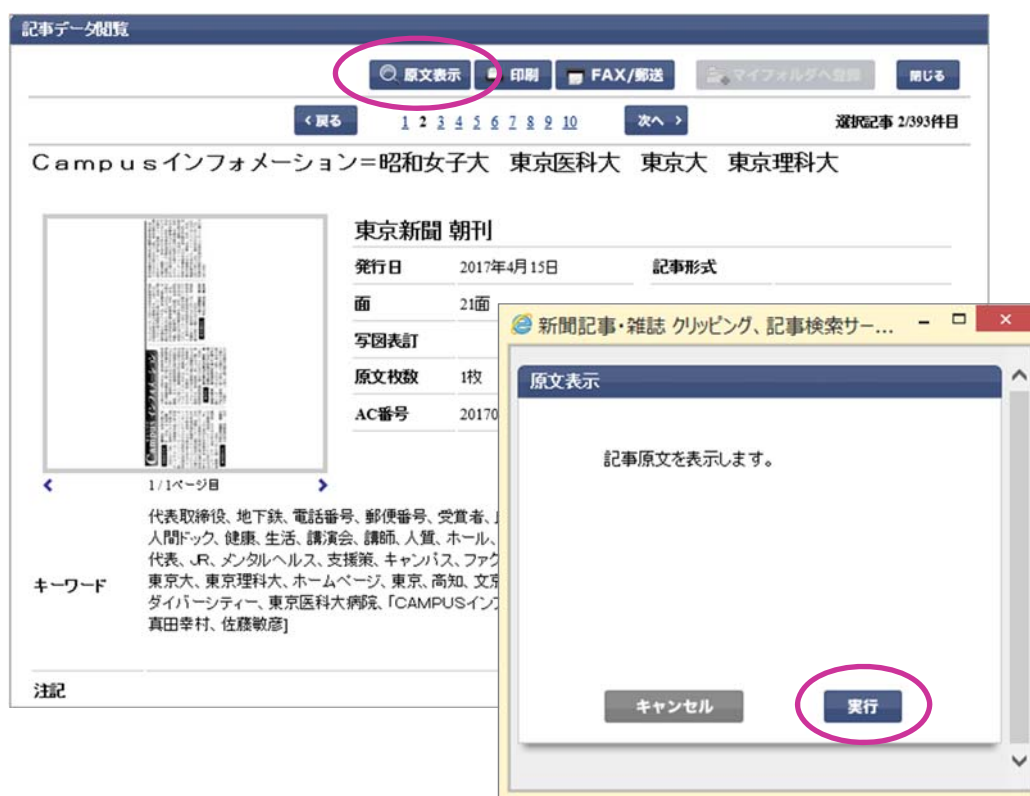

4 本文が読みたいときは、「原文表示」をクリックして、「実行」

■実行を押す前のお願い■

「実行」を押すと、閲覧件数にカウントされます。閲覧件数は700件までです。

記事原文の画面をうっかり閉じて、また「実行」で開くと、さらにカウントされますので、慎重に操作してください。

閲覧件数に制限があるため、本文を読みたい記事があったら、先に図書館に新聞原紙やCD-ROMの所蔵があるかを確認してください。所蔵がある場合は、新聞原紙かCD-ROM等で閲覧するようご協力をお願いします。

図書館に所蔵がある新聞 10誌

(全国紙) 朝日新聞・産経新聞・日本経済新聞・毎日新聞・読売新聞・The Japan Times
(地方紙) 河北新報・デーリー東北・東奥日報・陸奥新報

※新聞原紙は当日分を除きコピー可、保存期間は1年間

※日本経済新聞・毎日新聞・読売新聞・東奥日報は、縮刷版CD-ROMまたはDVD-ROMの所蔵あり

詳しくはこちら <http://campus.uhw.ac.jp/tosyo/gate_elnet.html> (学内限定)