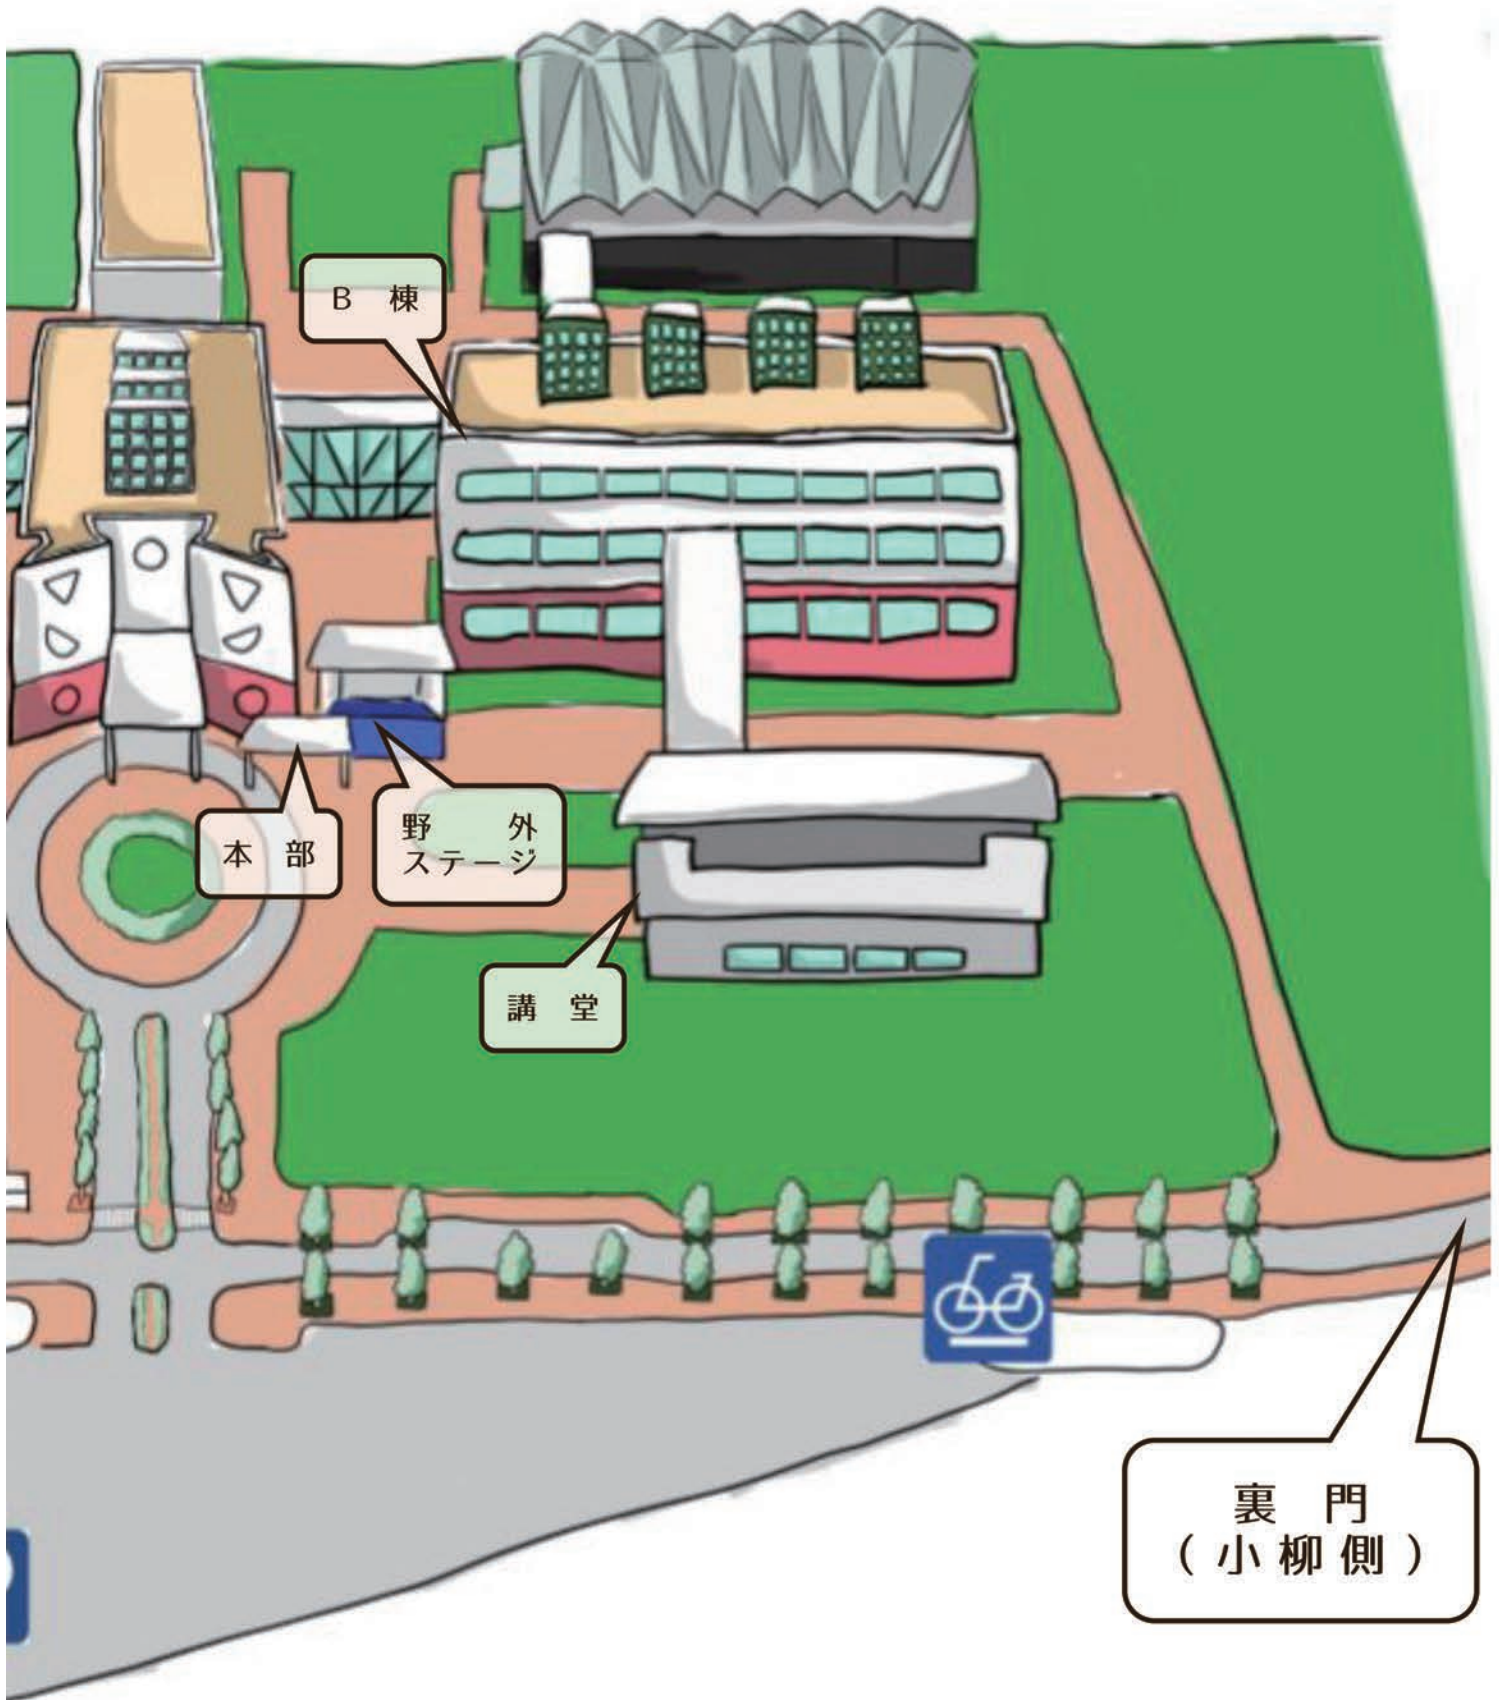

マグロ解体ショー

7日(日)11時～

コミュニティーホールにて開催

20周年記念イベント

※出演者並びにイベント内容は予告なしに変更する場合がございます。予めご了承下さい。

スタンスラリー

大学の中にある5つのコーナーでスタンスを押そう！！
上のパズルにスタンスがそろおうと絵が完成するよ～
スタンスがそろったら外の本部テントで
すてきなプレゼントがもらえちゃうかも！？
2番目のスタンスの場所のヒントは
「サークル発表をしている大きな建物のなか」だよ！
スタンスを押したら、次のスタンスのヒントを見てね！！
ゴールの本部テントでみんなのことを待ってるよ～

ヘルスリテラシークイズ

日時：6日(土) 13:15～14:00

場所：野外ステージ

健康に関するクイズ大会！！
豪華景品を用意しています！！
保健大学ならではの企画ですので
是非参加してみてください～～

青森県立保健大学 構内図

B 棟

本部

野外
ステージ