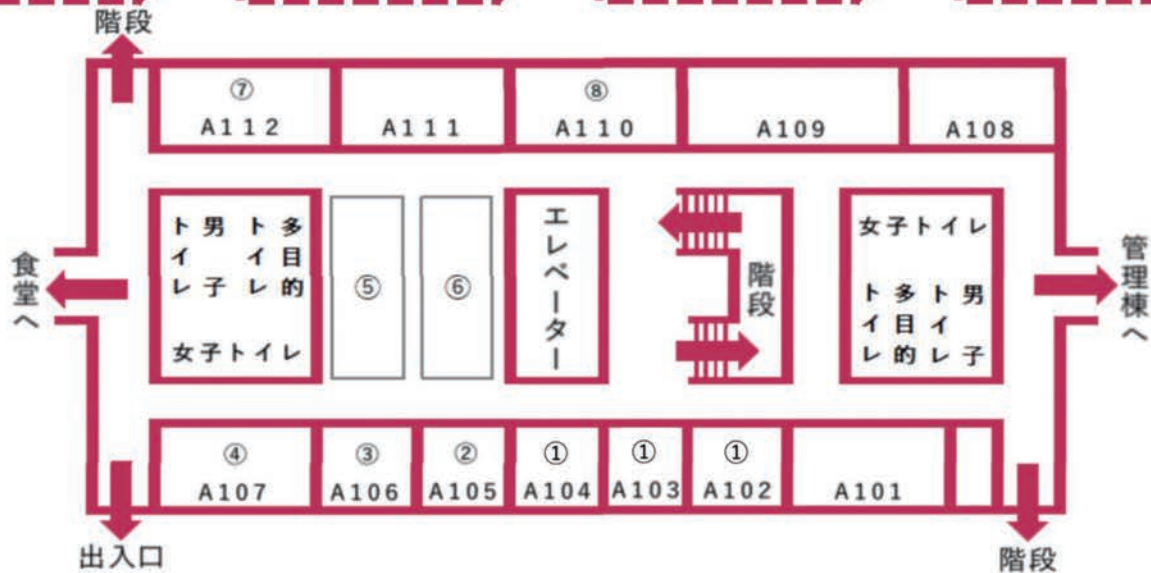

A棟 出店紹介

①A102,A103,104
CHL～健やか力へのチャレンジ～
保健大学の4つの学科が、健康に関する様々な測定を行っております。ヘルスリテラシーに関するポスター展示もありますので、ぜひお越しください。

②A105
スマイルサークル
活動内容についてのポスターを掲示しています！ぜひ見に来てください！

③A106 (1日目)
看護学科同窓会
保健大学を卒業して約10年後…皆さんはどうしている？先輩方の活躍をポスターに掲示しています！

④A107
おかず味噌汁
健やか力向上委員会
毎年話題のおかず味噌汁！とってもしっかり食べてみてください！

⑤A棟廊下ホール
青森モータースクール
交通安全クイズや数字早押しクイズ、動体視力測定などを行っております！目指せ！交通安全、マスター！

⑥A棟廊下ホール
ふれあい作業所
木工作品や、さをり織り作品を販売しています！ぜひ来てね！

⑦A112
NPO法人 子育て応援隊
ここネットあおもり
「あずましい青森の子育て」を目指してママの元気を応援しています。

⑧A110
一般社団法人青森県難病団体連絡協議会
難病についてパネル展示、DVD上映します。暖かいコーヒーの販売もしています。皆様のお越しを待っています！！