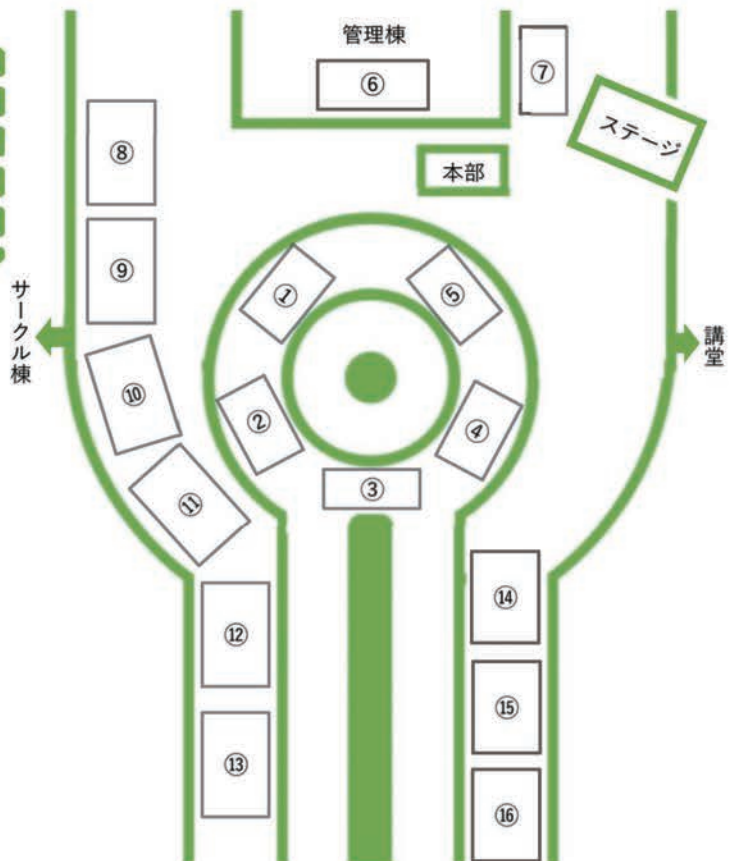

⑦管理棟 横
ステレオカンパニー

フライドチキンと味噌こんにやくを出品します。味噌こんにやくは3種類の味噌を用意しています!フライドチキン、味噌こんにやくを両手に野外ライブステージをお楽しみください!

⑧サークル棟 横
農村青少年クラブ

東青地域の農業青年です。美味しい食べ物づくりに励んでいます。

⑨サークル棟 横
元気なかつちゃの味自慢・うで自慢実行委員会

市内の元気な生産者が採れた野菜や加工品を販売します!

⑩サークル棟 横
キャリアサポート研究会

おいしいCoffeeとTeaをご用意しています!!隣に休憩所もあるのでゆっくりしてってください!!

⑫サークル棟 横
サークル・コパン

全て手作りのクッキーとスチカッスケーキを販売しています!ぜひ来てね〜!

⑬サークル棟 横
サッカーサークル

手軽に食べられるピザを販売します!!

⑭講堂側 通路
バスケットボールサークル

炭火で焼いた焼き鳥、焼き貝や、ひんやりしたいちごおいしいかがですか?

⑮講堂側 通路
理学療法学科3年生

焼き鳥と秋田名物味噌きりたんぼを販売しています!是非きてね!

⑯講堂側 通路
硬式テニスサークル

焼き鳥は置いていて、じゃがバターチュロスと他には無さそうなもの販売します〜ぜひ来ててください!

～協賛企業紹介～

今年度も多くの企業から協賛金のご協力をいただきました。

誠にありがとうございました。

★★★ 看護学科同窓会です ★★★

看護学科同窓会では、Facebook・Twitterに
※様々な情報を発信していきますので、皆様のご登録をお願い致します。

Facebook

Twitter

A/NH
看護学科同窓会

＜看護学科同窓会 交流会のお知らせ＞

日時：2018年10月6日（土） 場所：青森県立保健大学 A棟1階A106教室

内容：現在、看護師・保健師として活動している卒業生の大学卒業後から現在に至るまでの様々な経験についてポスターに掲示します。卒業生から自由にお話を聞くこともできますので、どうぞお気軽にお立ち寄りください。