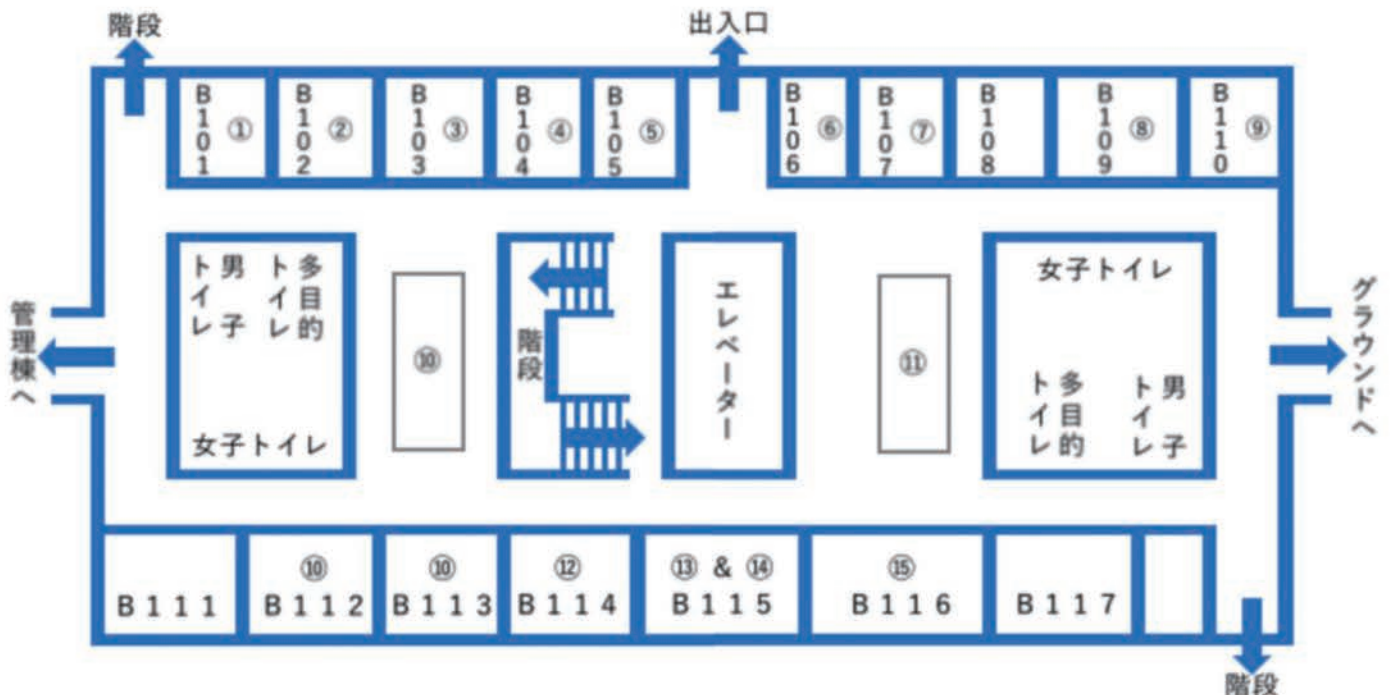

B棟 出店紹介

①B101
授乳室

ベビーベッドを用意しております。お子様連れの方は是非こちらの教室をご利用ください。

②B102
理学療法学科4年生

流行りのチーズドックと女子に好評抹茶ラテ。青森の皆さんも、レッツインスタ映え！

③B103
卓球サークル

射的で景品を当てよう！ぜひ来てください～！

④B104
公益財団法人
日本棋院青森東支部

初心者に対する指導と日本棋女流棋士（古川二段）による指導碁を行います。

⑤B105
青森保健医協会

日本の医療制度と健康について

⑥B106
芸術研究サークルPorta

今年度発足した新サークルです！絵・小説・詩・手芸など様々な作品を展示中！サークル員の魂を込めた作品を是非見に来てください！！

⑦B107
ミスタードーナツ

あの有名なミスタードーナツが保健大学に進出！！！！

⑧B109
国際化委員会

今年のテーマは「食」世界の食文化に触れ、私たちの食生活を見直しませんか？

⑨B110
津軽三味線サークル

津軽三味線の演奏を聞けますよ！その他、うどん、そばを販売しております！

⑩B112,113,B棟廊下ホール
司法福祉を考える
パネル展実行委員会

「司法福祉を考えるパネル展と刑務作業品販売」刑務所出所者の再犯防止を考えるパネルを展示します。

⑪B棟廊下ホール
やましろ作業所
& ハートフレンド

こぎん刺しや藍染めなどの工芸販売を行っています。

⑫B114
学生有志団体 輪力

ニュースなCAFE
今さら聞けない話題のニュースをまとめたものを展示しています！ふらっとお越しください～

⑬B115
発達保障研究会

中まで味の染みた玉こんにゃく！是非是非買いに来てください！

⑭B115
S W 研究会

棒状のお餅を甘辛タレで煮込んだ韓国料理「トッポギ」を販売してます！ぜひお越しください！

⑮B116
手話サークル

手話に関する展示をしています！興味のある方はぜひ気軽に遊びに来て下さい！