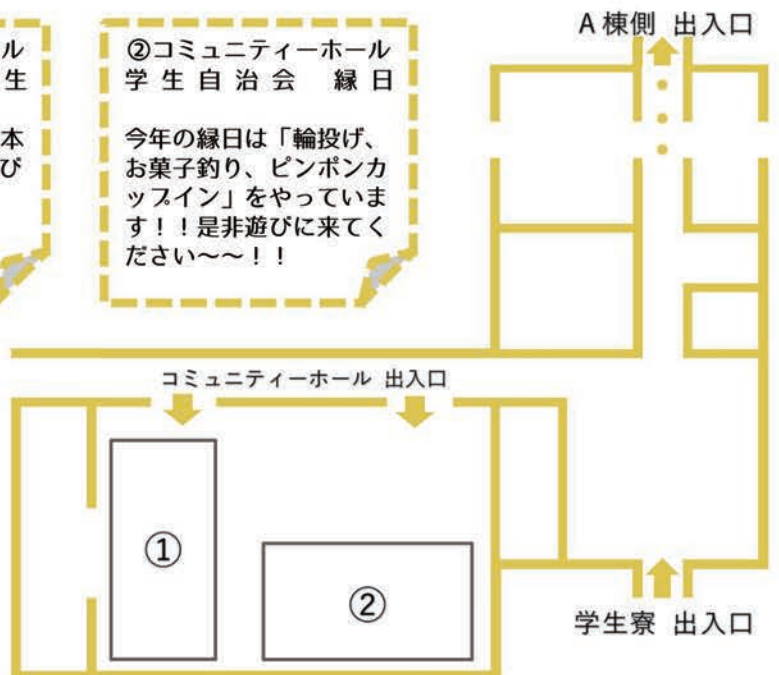

※イベント内容、出演者並びにイベント時間帯は、変更となる場合がございます。予めご了承ください。

A棟 出店紹介

①A102,A103,104
CHL～健やか力へのチャレンジ～
保健大学の4つの学科が、健康に関する様々な測定を行っております。ヘルスリテラシーに関するポスター展示もありますので、ぜひお越しください。

②A105
スマイルサークル
活動内容についてのポスターを掲示しています！ぜひ見に来てください！

③A106 (1日目)
看護学科同窓会
保健大学を卒業して約10年後…皆さんはどうしている？先輩方の活躍をポスターに掲示しています！

④A107
おかず味噌汁
健やか力向上委員会
毎年話題のおかず味噌汁！とってもしっかり食べてみてください！

⑤A棟廊下ホール
青森モータースクール
交通安全クイズや数字早押しクイズ、動体視力測定などを行っております！目指せ！交通安全、マスター！

⑥A棟廊下ホール
ふれあい作業所
木工作品や、さをり織り作品を販売しています！ぜひ来てね！

⑦A112
NPO法人 子育て応援隊
ここネットあおもり
「あずましい青森の子育て」を目指してママの元気を応援しています。

⑧A110
一般社団法人青森県難病団体連絡協議会
難病についてパネル展示、DVD上映します。暖かいコーヒーの販売もしています。皆様のお越しを待っています！！

ホール C棟 コミュニティー 出店紹介

①コミュニティーホール
栄養学科4年生
栄養学科4年生が作る本格ガバオライスぜひ遊びに来てください！
กรุณาหาเที่ยวให้ได้นะ
注文するときは
パッガパオ～

②コミュニティーホール
学生自治会 縁日
今年の縁日は「輪投げ、お菓子釣り、ピンポンカッスイン」をやっています！！是非遊びに来てください～～！！

B棟 出店紹介

①B101
授乳室

ベビーベッドを用意しております。お子様連れの方は是非こちらの教室をご利用ください。

②B102
理学療法学科4年生

流行りのチーズドックと女子に好評抹茶ラテ。青森の皆さんも、レッツインスタ映え！

③B103
卓球サークル

射的で景品を当てよう！ぜひ来てください～！