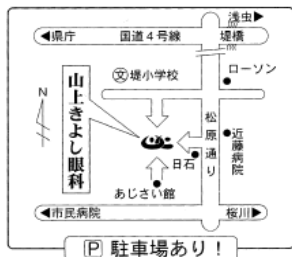

私たちは安全な交通社会人の育成により、事故の無い社会づくりに貢献します

運転免許は青森モータースクールで

焼肉ポルモン
ガハツ

小柳店 ☎017-765-5125

住所/青森市小柳3-3-2
営業/11:00~14:00、17:00~23:00

大きな樫の木も一粒のどんぐりから

南内科循環器科医院
院長 南 収
青森市岡造道一丁目17番8号
電話 017-741-1616

Cheese & Wine
Bistro Suirien

チーズ & ワイン
ビストロ 水里園

〒038-0024 青森市浪館前田4-30-27

Tel & Fax 017-735-3988

営業時間 | 18:00-23:00 定休日 | 水・日・祝

Food 18:00-21:00 Drink 18:00-23:00 (L.O.22:30)

Kanazawashou Street

Seikyuu Kanazawa

レストラン河童亭から受け継いだ伝統ある老舗の味

河童亭
MASAYUKI

<営業時間>

昼11:00~3:00PM / 夜5:00~9:00

虹ヶ丘1丁目2-7 ☎744-1234

山上きよし眼科
【あじさい館北側】 ☎017-721-1160

診療時間	月	火	水	木	金	土
午前 9:30~12:30	◎	◎	◎	◎	◎	◎
午後 0:30~2:30	△	◎	◎	◎	◎	◎
午後 2:30~6:00	△	◎	◎	◎	◎	◎

△は、午後4:30~6:00のみ診療
休診：日曜、祝祭日、木曜・土曜午後
入院設備有り