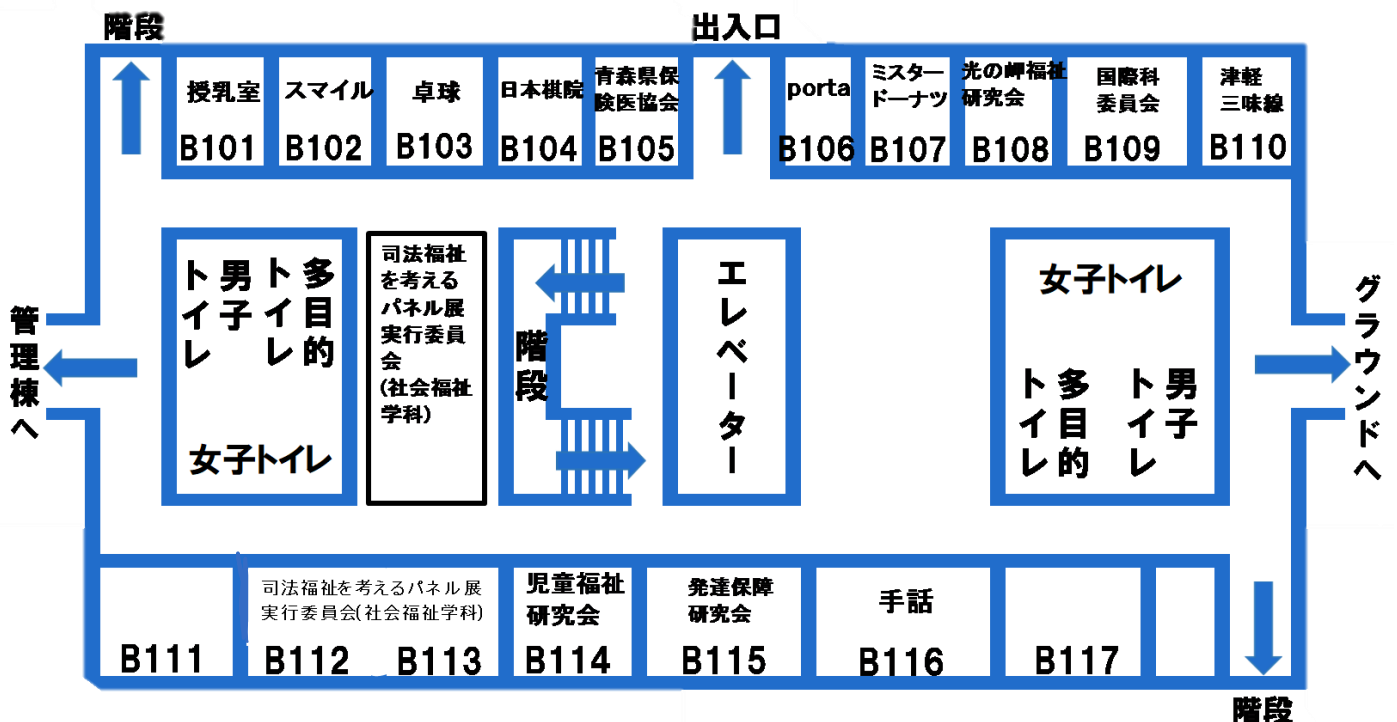

A棟ロビー 青森モータースクール

交通安全クイズや数字早押しクイズ、動体視力測定などを行っています！目指せ！交通安全マスター！

A棟ロビー 森の工房ふれあい

木工作品や、さをり織り作品を販売しています！ぜひ来てね！

階段

C棟 コミュニティーホール 出店紹介

コミュニティーホール
学生自治会 縁日

今年の縁日は、「輪投げ、ボールカップイン、お菓子釣り」をやっています！！是非遊びに来てください！！！！

B棟 出店紹介

<p>B101 授乳室</p> <p>ベビーベッドを用意しております。お子様連れの方はこちらの教室をご利用ください。</p>	<p>B102 スマイルサークル</p> <p>活動内容についてのポスターを展示しています！ぜひ見に来てください！</p>	<p>B103 卓球サークル</p> <p>射的で景品を当てよう！ぜひ来てくださーい！</p>	<p>B104 公益財団法人 日本棋院青森東支部</p> <p>初心者に対する指導と日本女流棋士(古川二段)による指導基を行います。</p>
<p>B105 青森県保険医協会</p> <p>世代を問わず安心して医療を受けられる社会に</p>	<p>B106 芸術研究サークル porta</p> <p>芸術絵・小説・詩・手芸を中心に様々な作品を展示中！今年は小説冊子の配布の他に初めて物品販売を行います！ぜひ、一度お越しください！</p>	<p>B107 ミスタードーナツ</p> <p>あのミスドが保健大にやってきた！！</p>	<p>B108 光の岬福祉研究会</p> <p>弘前市にある雑貨屋です。全国の障害福祉施設から商品をセレクトしました。社会福祉学科 OG がいるお店です。</p>
<p>B109 国際科委員会</p> <p>今年はプラスチックごみを中心とした廃棄物に関する展示を行います。廃棄物を通じて持続可能な社会を考えてみませんか？</p>	<p>B110 津軽三味線サークル</p> <p>津軽三味線の演奏が聞けます！うどん、そばも販売しています！</p>	<p>B113 司法福祉を考える パネル展実行委員会 (社会福祉学科)</p> <p>刑務所出所等の再犯防止に関するパネルの展示と刑務作業品の販売を行います ロビーでは販売もしています！</p>	<p>B114 児童福祉研究会</p> <p>ゼリーのに入った可愛いドリンクで一息しませんか？炭酸入りのものご用意しています！</p>
<p>B115 発達保障研究会</p> <p>中まで味の染みた玉こんにゃく！！ぜひぜひ買いに来てください！</p>	<p>B116 手話サークル</p> <p>手話をはじめ、聾啞者の暮らしに関する展示をしています。ぜひお越しください。</p>		