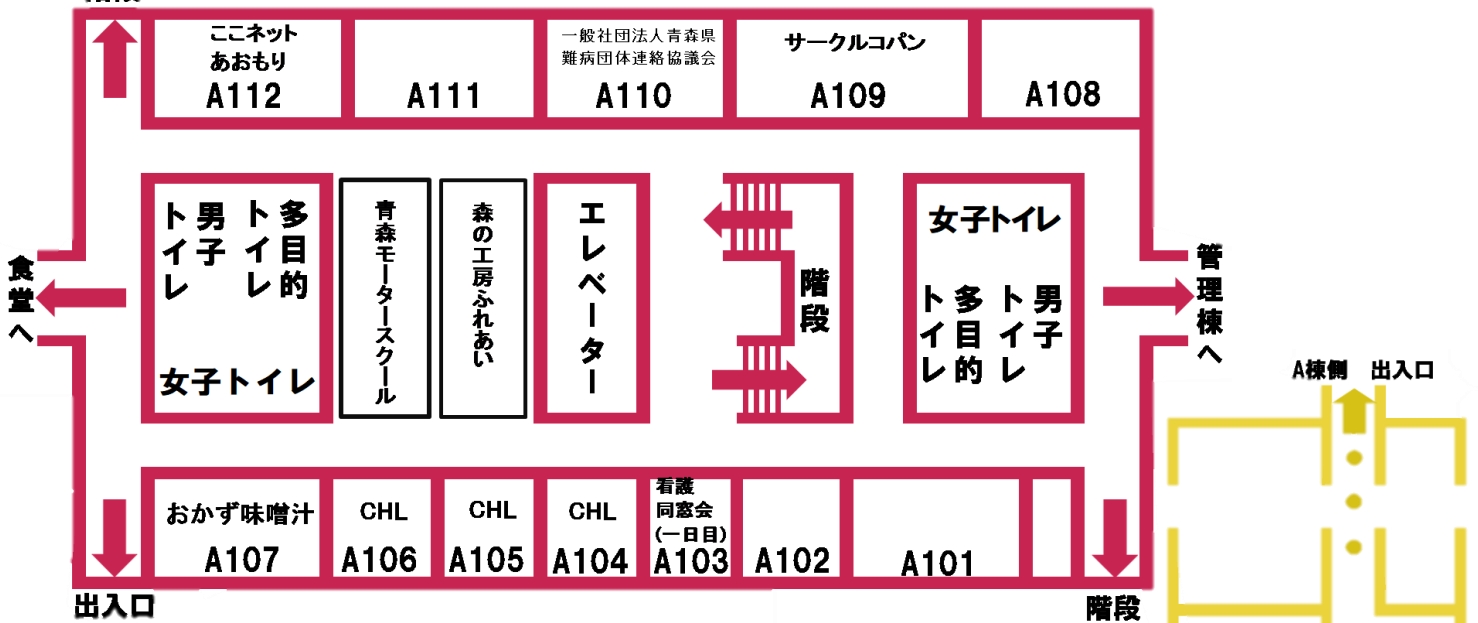

A棟 出店紹介

A103(1日目) 看護学科同窓会

保健大学を卒業した先輩たちはどうしている？先輩たちの活躍をポスターに掲示しています！

A104~A106 CHL~健やかカへの チャレンジ~

4学科の特色を活かした、心身の健康に関する測定・体験ブース等を設けています！今年度のヘルスリテラシー向上サポート活動を行う5チームの中間報告(ポスター展示)も。

A107 おかず味噌汁 健やかカ向上委員会

毎年好評！お昼に無料でおかず味噌汁を振舞います。今年のメニューは何か？お待ちしております！

A109 サークルコパン

今年は、さつまいもや酒粕のパウンドケーキ、アイスボックスクッキー(プレーン・ココア・抹茶)を販売します！ぜひお越しください！

A110

一般社団法人青森県
難病団体連絡協議会

「難病とともに
あおもりなんれん」

A112 NPO 法人 子育て応援 隊 ここネットあおもり

教室では親子で楽しめるワークショップ、廊下ではコーヒー&手作り品の販売をしています。お子さんと一緒に遊びに来てくださいね♪

A棟ロビー 青森モータースクール

交通安全クイズや数字早押しクイズ、動体視力測定などを行っています！目指せ！交通安全マスター！

A棟ロビー 森の工房ふれあい

木工作品や、さをり織り作品を販売しています！ぜひ来てね！

階段

C棟 コミュニティーホール 出店紹介

コミュニティーホール
学生自治会 縁日

今年の縁日は、「輪投げ、ボールカップイン、お菓子釣り」をやっています！！是非遊びに来てください！！！！