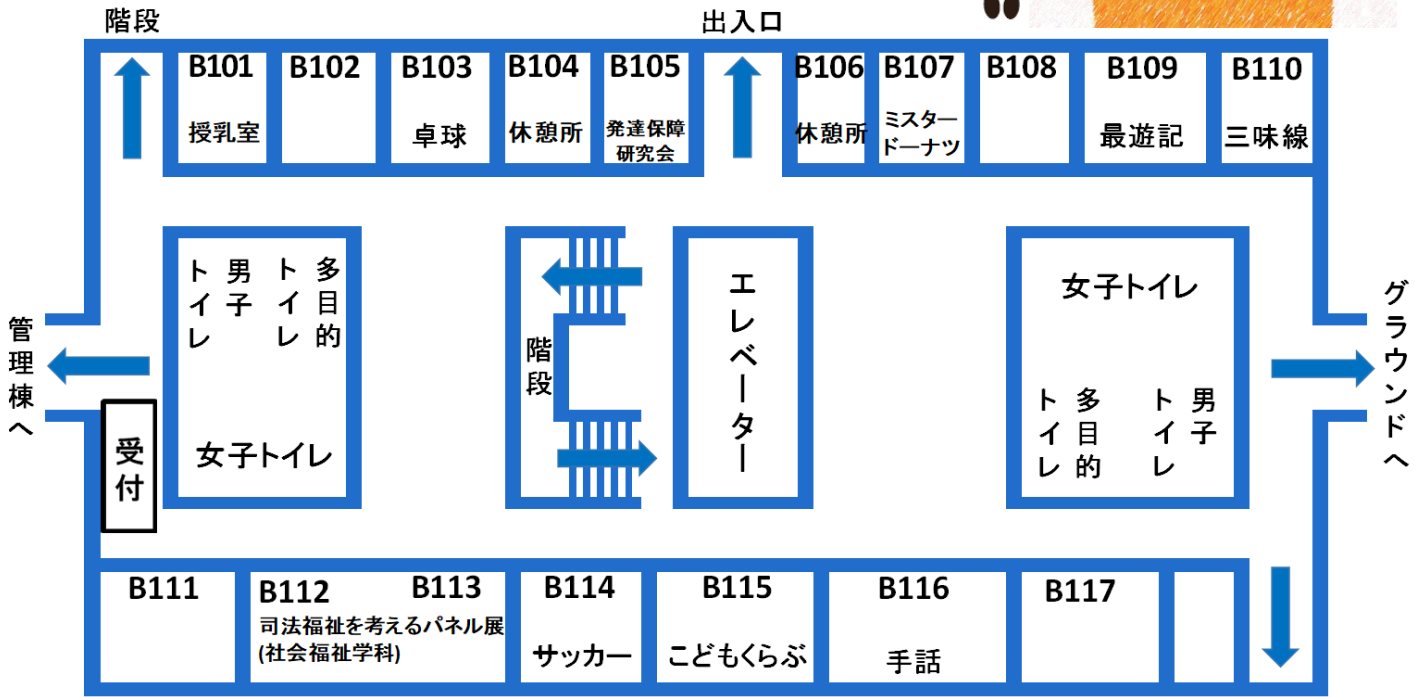

コミュニティホール 栄養学科4年生

え、栄養学科4年生が
2年ぶりに出店する、
だと...?!

C棟 コミュニティホール出店紹介

B棟 出店紹介

B101
授乳室

ベビーベッドを用意しております。お子様連れの方はこちらの教室をご利用ください。

B103
卓球サークル

射的で景品を当てましょう！
ぜひ、お越しください～

B112、113
司法福祉を考えるパネル展
(社会福祉学科)

刑務所内での教育内容や出所までの
プロセスをパネルで展示します。
また刑務所内で受刑者が作った刑務
作業品も展示しています。

B114
サッカーサークル

手軽に食べられるピザを
販売します!!

B115
こどもくらぶ

ミサンガとスライム作り体
験を行っています!! 私た
ちと一緒にミサンガとスラ
イムを作りませんか?

B116
手話サークル

手話に関する展示をしています！
興味のある方はぜひ気軽に遊びに
来てください！