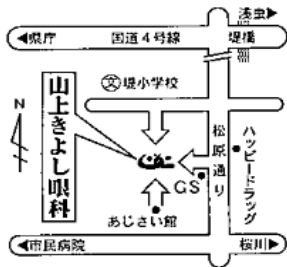

レストラン河童亭から受け継いだ伝統ある老舗の味

河童亭
MASAYUKI

<営業時間>

昼11:00~3:00PM/夜5:00~9:00
虹ヶ丘1丁目2-7 ☎744-1234

山上きよし眼科

【あじさい館北側】 ☎017-721-1160

診療時間	月	火	水	木	金	土
午前 9:30~12:30	◎	◎	◎	◎	◎	◎
午後 0:30~2:30	昼 休 み					
午後 2:30~6:00	△	◎	◎	休	◎	休

△は、午後4:30~6:00のみ診療
休診：日曜、祝祭日、木曜・土曜午後
入院設備有り
〒030-0813 青森市松原3丁目9-52
眼科専門医
院長 山上 潔

HAIR

QUALIA

〒030-0941 青森市自由が丘2丁目15-1

TEL017-752-8969

定休日 月曜日

<受付時間>

平日：9:30~12:00
15:00~19:00