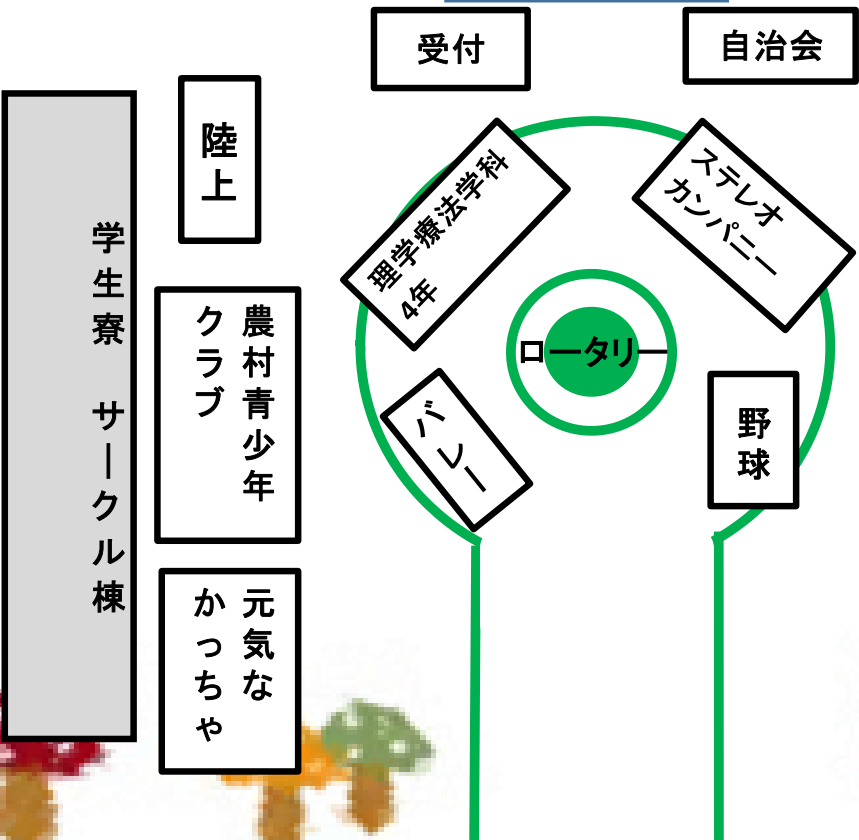

**東青地区農村
青少年クラブ**

東青地域の農業青年です。
美味しい食べ物づくりに励
んでいます。

**元気なかつちゃの
味自慢・うで自慢実行委員会**

元気な生産者が採れたての
野菜や果物、手作り加工品を販
売します！

A棟

管理棟

B棟

注意事項
飲食物の共有は避け、
ゴミは袋に一つにまとめ
縛ってお持ち帰りください。

日時： 2020年10月10日(土) 13:00~16:00

場所： 青森県立保健大学 A棟 A103

内容： 本学を卒業し、現在、看護師・保健師として活動している
卒業生の大学卒業後から現在に至るまでの様々な経験
についてポスターに掲示しています。
卒業生から直接話を聞くこともできます。
どうぞお気軽にお立ち寄りください。
お待ちしております。

★★ 看護学科同窓会は、大学祭に協賛しています ★★

信頼出来る事務機のコンサルタント