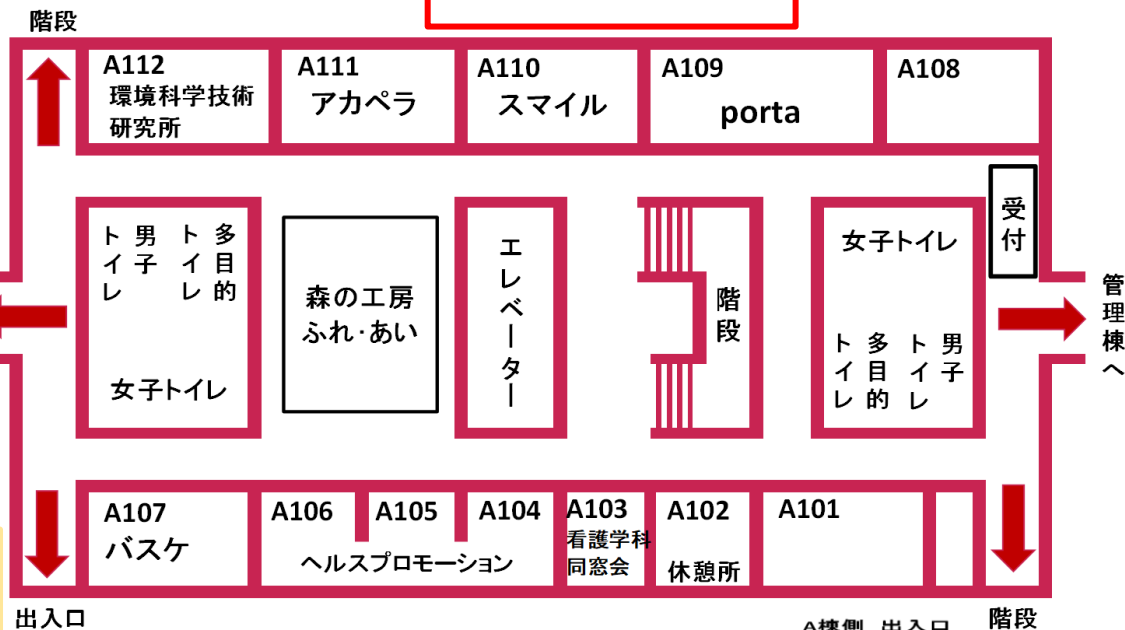

A112(一日目) 環境科学技術研究所

研究成果等の紹介をパネ
ル展示で行い、放射線の
飛跡を観察することがで
きる「霧箱製作体験」を
行い、科学体験をしても
うります。

A棟ロビー 森の工房 ふれ・あい

木工作品や、さをり
織り作品を販売して
おります！
ぜひ来てね！

注意事項

飲食物の共有は避け、
ゴミは袋に一つにまとめ縛
ってお持ち帰りください。

コミュニティホール 学生自治会 縁日

今年の縁日は
「輪投げ、ボールカッ
プイン、お菓子釣り」を
やっています！
ぜひあそびに来てくださ
い！！

コミュニティホール 栄養学科4年生

え、栄養学科4年生が
2年ぶりに出店する、
だと...?!

C棟 コミュニティホール出店紹介

B棟 出店紹介

B101
授乳室

ベビーベッドを用意しております。お子様連れの方はこちらの教室をご利用ください。

B103
卓球サークル

射的で景品を当てましょう！
ぜひ、お越しください～