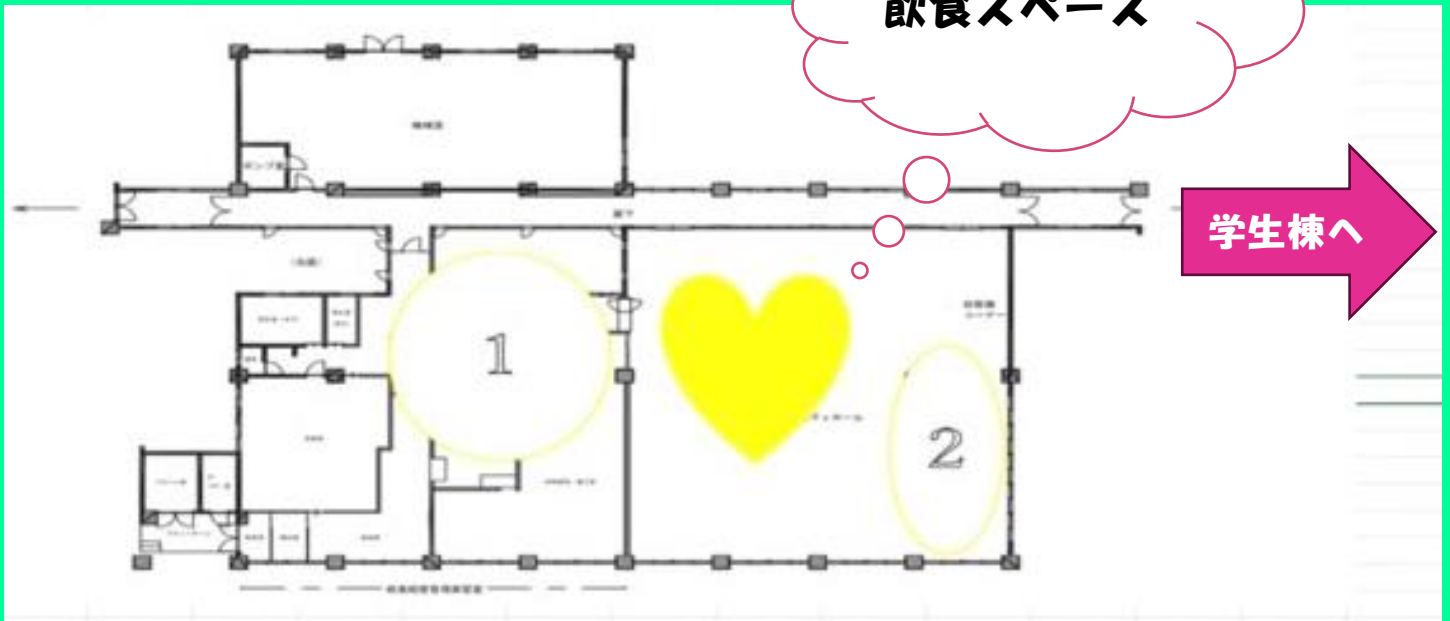

コミュニティーホール (C棟)

① 給食室

栄養学科 4年

美味しさと栄養のバランスならおまかせ!
たんげ、めえ、魯肉飯!

② 縁日

大学祭実行委員

輪投げ、ボールカッパ入れ、お菓子釣り、しよ?