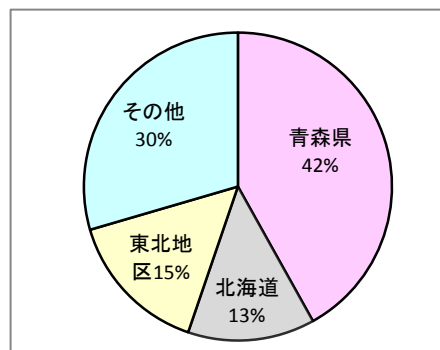

# 2010年度(第9期生) 就職状況

就職環境が大変厳しい中、高い就職率を維持しています。

## 看護学科

就職率 98.1%

都道府県別就職先内訳

県別	就職者数	県別	就職者数	県別	就職者数	
青森県	44	秋田県	5	東京都	16	
北海道	14	福島県	1	神奈川県	8	
岩手県	6	埼玉県	1	静岡県	2	
宮城県	4	千葉県	3	福岡県	1	
					合計	105

地区別就職先ウエイト

2011年3月末卒業生の主な就職先・進学先

青森県

青森県職員・五所川原市職員・大間町職員・階上町職員(保健師)  
 青森県病院局(看護師)、八戸市立市民病院 東北地区は青森県以外の東北  
 十和田市立中央病院、弘前大学医学部附属病院  
 青森保健生活協同組合、(財)黎明郷弘前脳卒中センター  
 津軽保健生活協同組合、八戸赤十字病院、八戸看護専門学校他