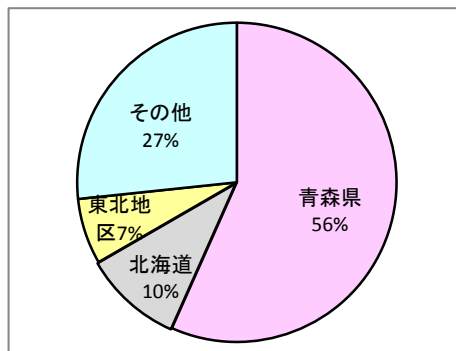

(独法)国立病院機構水戸医療センター

茨城県

恵愛堂病院

群馬県

行田総合病院

埼玉県

366リハビリテーション病院

東京都

相澤病院

長野県

京都民医連第二中央病院

京都府

松枝赤十字病院

島根県

## 社会福祉学科 就職率 85.7%

都道府県別就職先内訳

県別	就職者数	県別	就職者数	県別	就職者数
青森県	17	静岡県	1		
北海道	3	広島県	1		
岩手県	2				
東京都	3				
神奈川県	3				
合 計					30

地区別就職先ウエイト

東北地区は青森県以外の東北