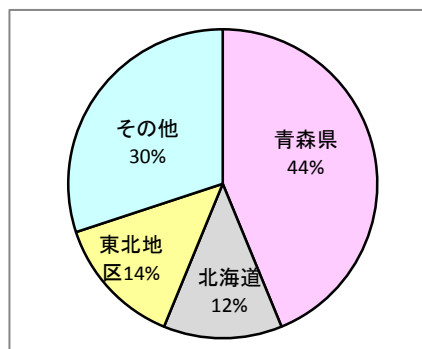

地区別就職先ウエイト