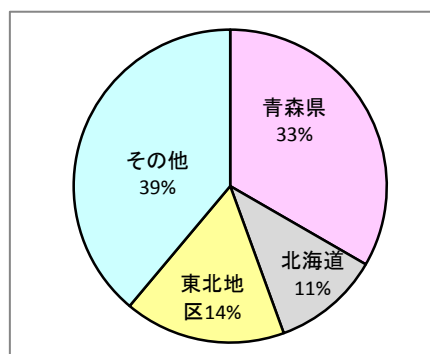

## 理学療法学科

就職率 85.7%

都道府県別就職先内訳

県別	就職者数	県別	就職者数	県別	就職者数	
青森県	6	山形県	1	東京都	1	
北海道	2	茨城県	1	長野県	1	
岩手県	1	群馬県	1	京都府	1	
宮城県	1	埼玉県	1	島根県	1	
					合計	18

地区別就職先ウエイト

東北地区は青森県以外の東北

2011年3月末卒業生の主な就職先・進学先

青森県